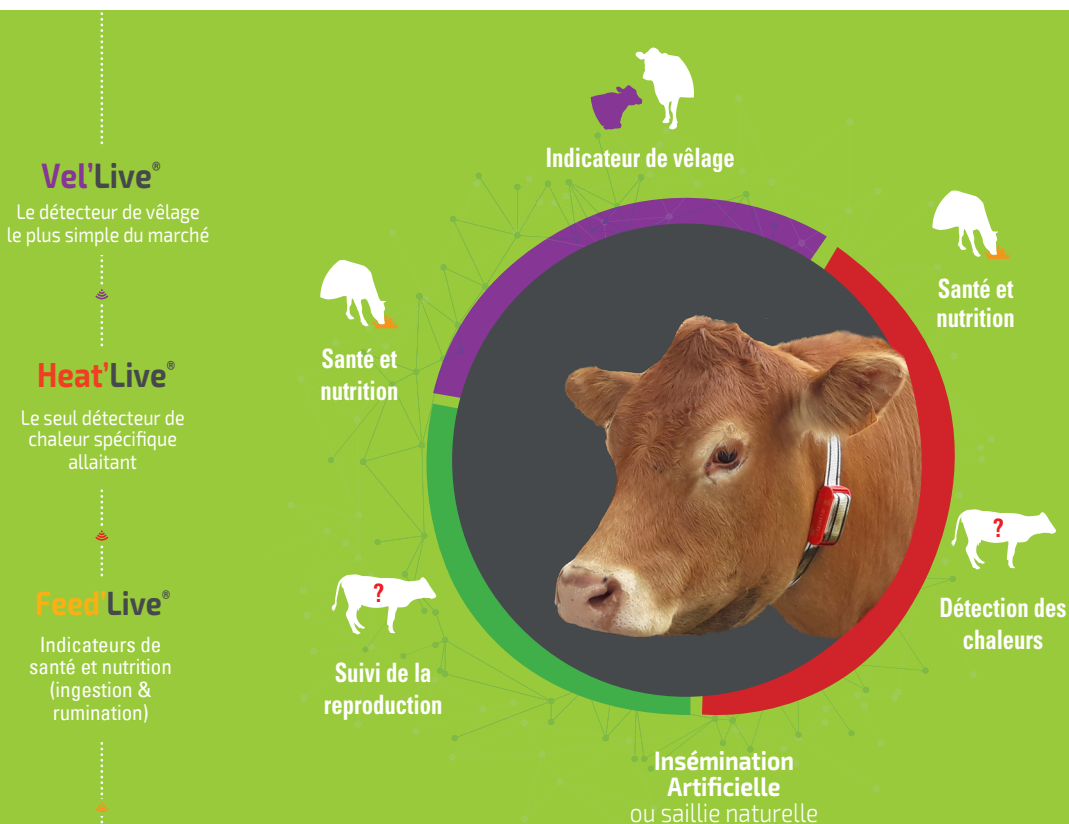

Piloter votre troupeau n'aura jamais été aussi **simple** !

Tout ce dont vous avez besoin en **un seul capteur**

Une offre adaptée à votre cycle de production

1-

Vous réalisez des **Inséminations Artificielles** avec une ou deux périodes de reproduction

Offre Flexi Allaitant : vous switchez **Heat'Live®** (chaleurs) ← → **Vel'Live®** (vêlages)

- > Une simple demande auprès de votre distributeur.
- > Les capteurs sont utiles toute l'année.

2-

Offre Bouquet FarmLife : vous équipez au minimum **50% de votre troupeau**.

- > Capteurs mis à disposition : pas d'avance de trésorerie, aucune préoccupation matériel.
- > 100 % des services simultanément : vêlages, chaleurs, santé, nutrition

En
Option

Surveillez précisément les vêlages de certaines vaches grâce aux thermomètres vaginaux du **Vel'Phone®**